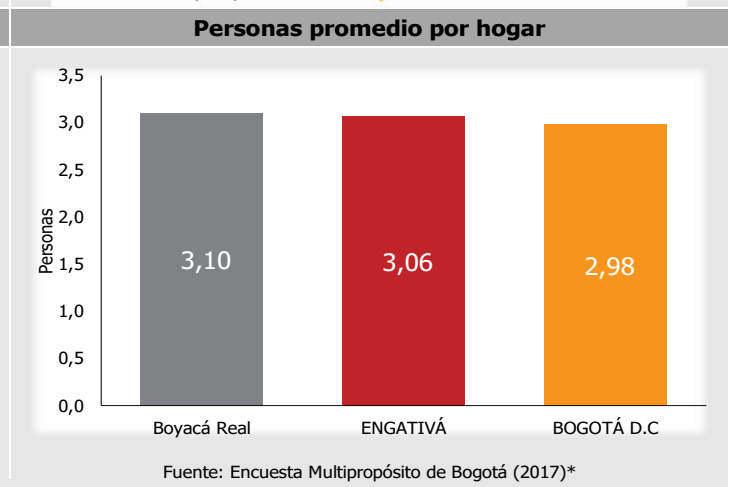

Demografía y población				Ubicación	
VARIABLE	UPZ: Boyacá Real	Localidad: ENGATIVÁ	BOGOTÁ D.C		
Extensión urbana (hectáreas)	454	3.439	37.752		
Población urbana (habitantes)	141.449	878.430	8.044.713		
Densidad poblacional urbana	312 hab/ha	255 hab/ha	213 hab/ha		
Barrios**	10	82	1.162		
<small>Fuente: Encuesta Multipropósito de Bogotá (2017)* y Secretaría Distrital de Planeación. **Únicamente se tienen en cuenta cifras que corresponden a la cobertura de UPZ.</small>					