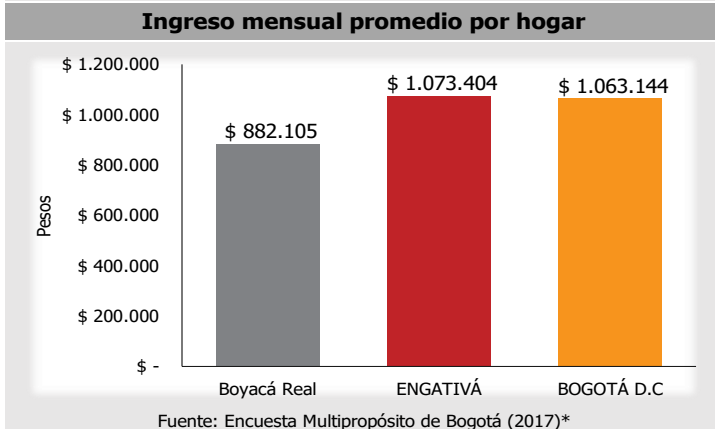

Demografía y población				Ubicación	
VARIABLE	UPZ: Boyacá Real	Localidad: ENGATIVÁ	BOGOTÁ D.C		
Extensión urbana (hectáreas)	454	3.439	37.752		
Población urbana (habitantes)	141.449	878.430	8.044.713		
Densidad poblacional urbana	312 hab/ha	255 hab/ha	213 hab/ha		
Barrios**	10	82	1.162		
<small>Fuente: Encuesta Multipropósito de Bogotá (2017)* y Secretaría Distrital de Planeación. **Únicamente se tienen en cuenta cifras que corresponden a la cobertura de UPZ.</small>					