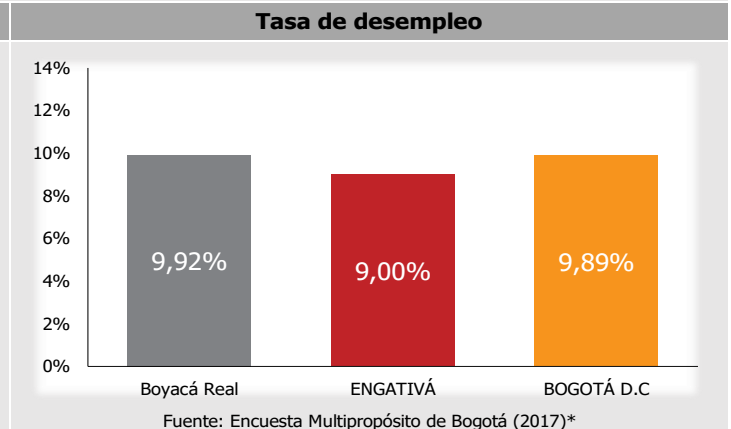

Demografía y población				Ubicación	
VARIABLE	UPZ: Boyacá Real	Localidad: ENGATIVÁ	BOGOTÁ D.C		
Extensión urbana (hectáreas)	454	3.439	37.752		
Población urbana (habitantes)	141.449	878.430	8.044.713		
Densidad poblacional urbana	312 hab/ha	255 hab/ha	213 hab/ha		
Barrios**	10	82	1.162		
<small>Fuente: Encuesta Multipropósito de Bogotá (2017)* y Secretaría Distrital de Planeación. **Únicamente se tienen en cuenta cifras que corresponden a la cobertura de UPZ.</small>					