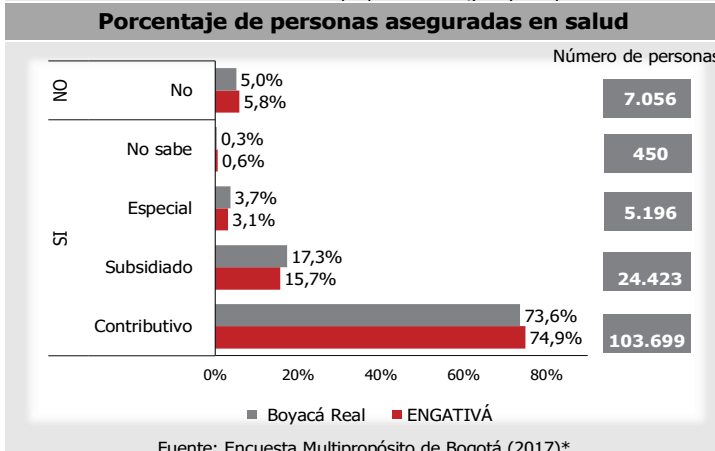

Demografía y población				Ubicación	
VARIABLE	UPZ: Boyacá Real	Localidad: ENGATIVÁ	BOGOTÁ D.C		
Extensión urbana (hectáreas)	454	3.439	37.752		
Población urbana (habitantes)	141.449	878.430	8.044.713		
Densidad poblacional urbana	312 hab/ha	255 hab/ha	213 hab/ha		
Barrios**	10	82	1.162		
<small>Fuente: Encuesta Multipropósito de Bogotá (2017)* y Secretaría Distrital de Planeación. **Únicamente se tienen en cuenta cifras que corresponden a la cobertura de UPZ.</small>					

### Porcentaje de personas que cotizan pensión

Fuente: Encuesta Multipropósito de Bogotá (2017)\*