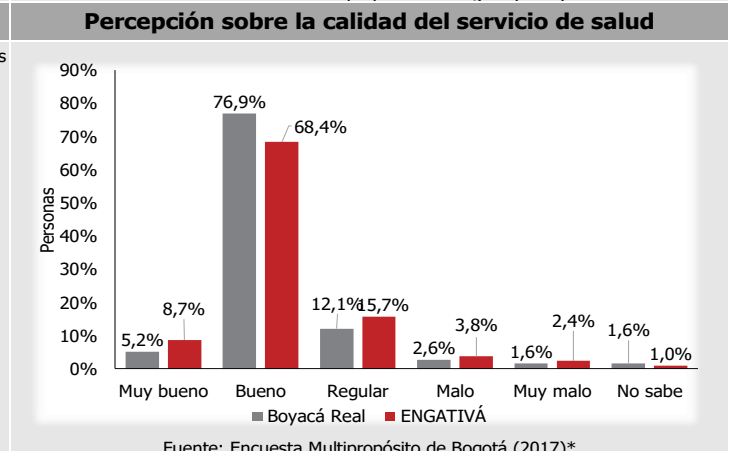

Demografía y población				Ubicación	
VARIABLE	UPZ: Boyacá Real	Localidad: ENGATIVÁ	BOGOTÁ D.C		
Extensión urbana (hectáreas)	454	3.439	37.752		
Población urbana (habitantes)	141.449	878.430	8.044.713		
Densidad poblacional urbana	312 hab/ha	255 hab/ha	213 hab/ha		
Barrios**	10	82	1.162		
<small>Fuente: Encuesta Multipropósito de Bogotá (2017)* y Secretaría Distrital de Planeación. **Únicamente se tienen en cuenta cifras que corresponden a la cobertura de UPZ.</small>					