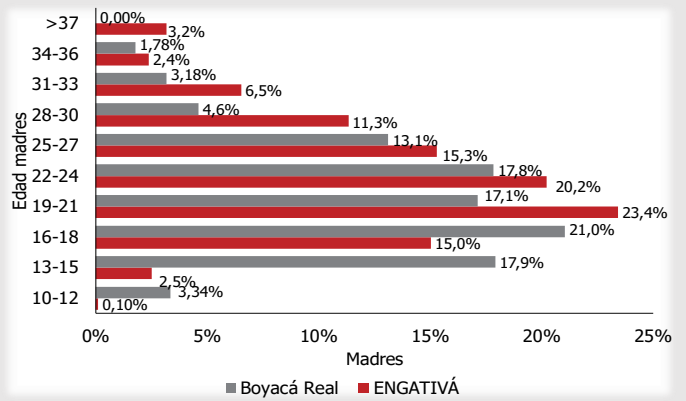

Demografía y población				Ubicación	
VARIABLE	UPZ: Boyacá Real	Localidad: ENGATIVÁ	BOGOTÁ D.C		
Extensión urbana (hectáreas)	454	3.439	37.752		
Población urbana (habitantes)	141.449	878.430	8.044.713		
Densidad poblacional urbana	312 hab/ha	255 hab/ha	213 hab/ha		
Barrios**	10	82	1.162		
<small>Fuente: Encuesta Multipropósito de Bogotá (2017)* y Secretaría Distrital de Planeación. **Únicamente se tienen en cuenta cifras que corresponden a la cobertura de UPZ.</small>					

### Porcentaje de personas que cotizan pensión

Fuente: Encuesta Multipropósito de Bogotá (2017)\*

### Edad de las madres al tener primer hijo

Fuente: Encuesta Multipropósito de Bogotá (2017)\*