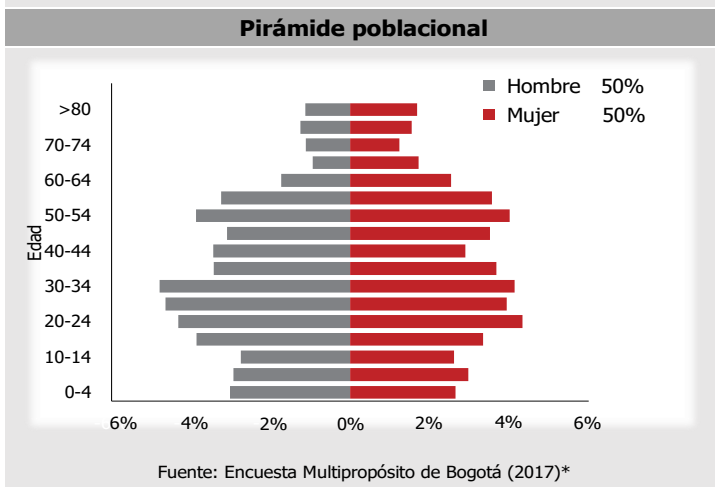

Demografía y población				Ubicación	
VARIABLE	UPZ: Boyacá Real	Localidad: ENGATIVÁ	BOGOTÁ D.C		
Extensión urbana (hectáreas)	454	3.439	37.752		
Población urbana (habitantes)	141.449	878.430	8.044.713		
Densidad poblacional urbana	312 hab/ha	255 hab/ha	213 hab/ha		
Barrios**	10	82	1.162		
<small>Fuente: Encuesta Multipropósito de Bogotá (2017)* y Secretaría Distrital de Planeación. **Únicamente se tienen en cuenta cifras que corresponden a la cobertura de UPZ.</small>					

### Porcentaje de personas que cotizan pensión

Fuente: Encuesta Multipropósito de Bogotá (2017)\*

### Edad de las madres al tener primer hijo

Fuente: Encuesta Multipropósito de Bogotá (2017)\*