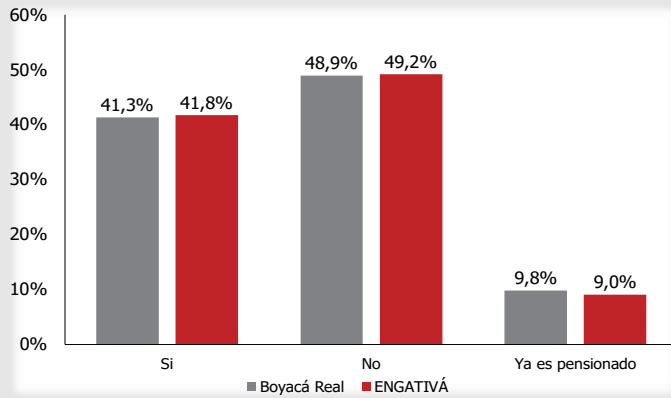

Demografía y población				Ubicación	
VARIABLE	UPZ: Boyacá Real	Localidad: ENGATIVÁ	BOGOTÁ D.C		
Extensión urbana (hectáreas)	454	3.439	37.752		
Población urbana (habitantes)	141.449	878.430	8.044.713		
Densidad poblacional urbana	312 hab/ha	255 hab/ha	213 hab/ha		
Barrios**	10	82	1.162		
<small>Fuente: Encuesta Multipropósito de Bogotá (2017)* y Secretaría Distrital de Planeación. **Únicamente se tienen en cuenta cifras que corresponden a la cobertura de UPZ.</small>					

### Porcentaje de personas que cotizan pensión

Fuente: Encuesta Multipropósito de Bogotá (2017)\*

### Edad de las madres al tener primer hijo

Fuente: Encuesta Multipropósito de Bogotá (2017)\*