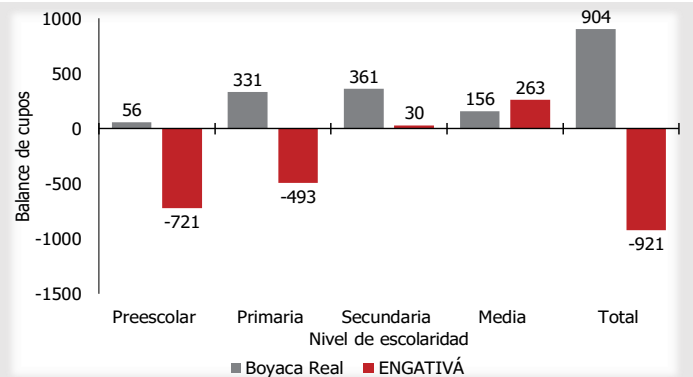

Déficit o superávit de cupos escolares

Fuente: Secretaría de Educación Distrital (2018)

*Fecha de realización de la encuesta para las unidades de análisis: De septiembre a diciembre de 2017.