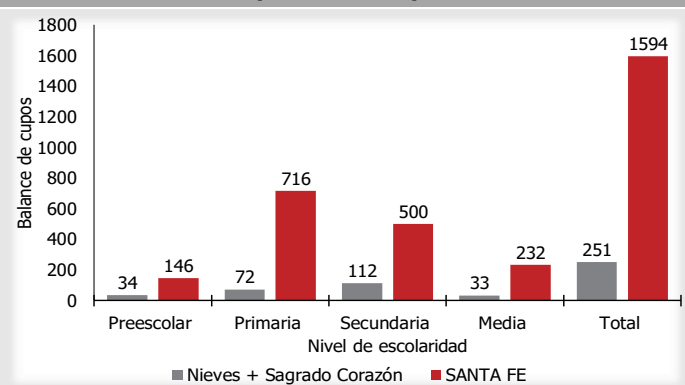

Porcentaje de personas que cotizan pensión

Fuente: Encuesta Multipropósito de Bogotá (2017)*

Edad de las madres al tener primer hijo

Fuente: Encuesta Multipropósito de Bogotá (2017)*

Forma de tenencia de vivienda

Fuente: Encuesta Multipropósito de Bogotá (2017)*

Porcentaje de hogares con servicio de internet

Fuente: Encuesta Multipropósito de Bogotá (2017)*

Equipamientos y aspectos generales

Entre el año 2014 y 2017 cree usted que los siguientes aspectos y equipamientos de la ciudad, mejoraron, permanecieron igual o empeoraron?

Fuente: Encuesta Multipropósito de Bogotá (2017)*, cifras corresponden a los habitantes de la UPZ de referencia.

Seguridad

Número de hogares víctimas de delitos en los últimos 12 meses*

Tipo de delito	Nieves + Sagrado Corazón	SANTA FE	% de participación UPZ en localidad
Atraco	1.434	5.672	25%
Homicidio	42	394	11%
Secuestro	0	37	0%
Extorsión	42	227	18%
Desplazamiento forzado	29	139	21%

Fuente: Encuesta Multipropósito de Bogotá (2017)*

Déficit o superávit de cupos escolares

Fuente: Secretaría de Educación Distrital (2018)

*Fecha de realización de la encuesta para las unidades de análisis: De septiembre a diciembre de 2017.