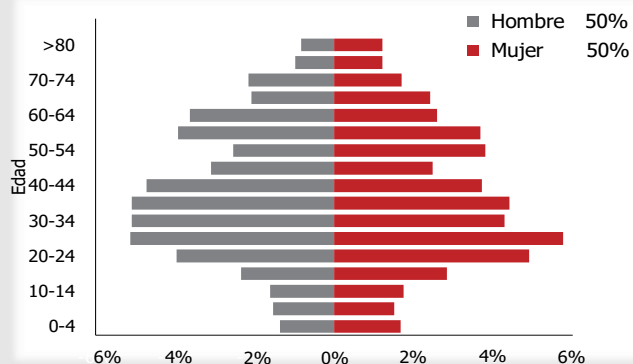

Demografía y población

VARIABLE	UPZ: Nieves + Sagrado Corazón	Localidad: SANTA FE	BOGOTÁ D.C
Extensión urbana (hectáreas)	304	651	37.752
Población urbana (habitantes)	17.226	89.447	8.044.713
Densidad poblacional urbana	57 hab/ha	137 hab/ha	213 hab/ha
Barrios**	11	28	1.162

Fuente: Encuesta Multipropósito de Bogotá (2017)* y Secretaría Distrital de Planeación.
**Únicamente se tienen en cuenta cifras que corresponden a la cobertura de UPZ.

Ubicación

Pirámide poblacional

Fuente: Encuesta Multipropósito de Bogotá (2017)*