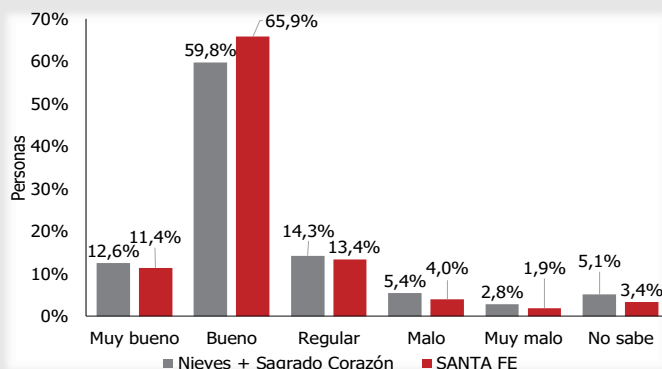

Fuente: Encuesta Multipropósito de Bogotá (2017)* y Secretaría Distrital de Planeación.
**Únicamente se tienen en cuenta cifras que corresponden a la cobertura de UPZ.

Ubicación

Pirámide poblacional

Fuente: Encuesta Multipropósito de Bogotá (2017)*

Personas promedio por hogar

Fuente: Encuesta Multipropósito de Bogotá (2017)*

Ingreso mensual promedio por hogar

Fuente: Encuesta Multipropósito de Bogotá (2017)*

Tasa de desempleo

Fuente: Encuesta Multipropósito de Bogotá (2017)*

Porcentaje de personas aseguradas en salud

Fuente: Encuesta Multipropósito de Bogotá (2017)*

Percepción sobre la calidad del servicio de salud

Fuente: Encuesta Multipropósito de Bogotá (2017)*

*Fecha de realización de la encuesta para las unidades de análisis: De septiembre a diciembre de 2017.

Porcentaje de personas que cotizan pensión

Fuente: Encuesta Multipropósito de Bogotá (2017)*

Edad de las madres al tener primer hijo

Fuente: Encuesta Multipropósito de Bogotá (2017)*

Forma de tenencia de vivienda