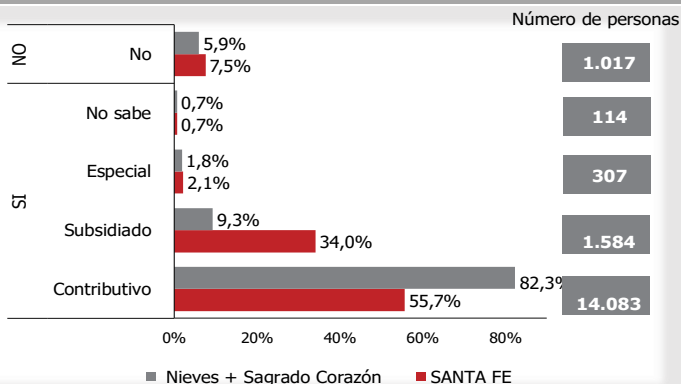

Fuente: Encuesta Multipropósito de Bogotá (2017)* y Secretaría Distrital de Planeación.
**Únicamente se tienen en cuenta cifras que corresponden a la cobertura de UPZ.

Ubicación

Pirámide poblacional

Fuente: Encuesta Multipropósito de Bogotá (2017)*

Personas promedio por hogar

Fuente: Encuesta Multipropósito de Bogotá (2017)*

Ingreso mensual promedio por hogar

Fuente: Encuesta Multipropósito de Bogotá (2017)*

Tasa de desempleo

Fuente: Encuesta Multipropósito de Bogotá (2017)*

Porcentaje de personas aseguradas en salud

Fuente: Encuesta Multipropósito de Bogotá (2017)*

Percepción sobre la calidad del servicio de salud

Fuente: Encuesta Multipropósito de Bogotá (2017)*

*Fecha de realización de la encuesta para las unidades de análisis: De septiembre a diciembre de 2017.

Porcentaje de personas que cotizan pensión

Fuente: Encuesta Multipropósito de Bogotá (2017)*

Edad de las madres al tener primer hijo

Fuente: Encuesta Multipropósito de Bogotá (2017)*

Forma de tenencia de vivienda