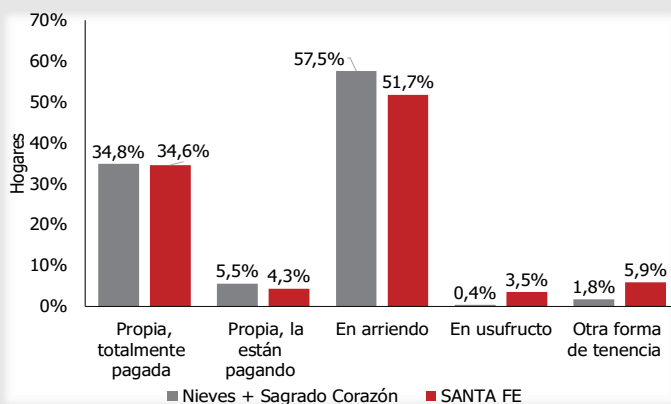

Porcentaje de personas aseguradas en salud

Fuente: Encuesta Multipropósito de Bogotá (2017)*

Percepción sobre la calidad del servicio de salud

Fuente: Encuesta Multipropósito de Bogotá (2017)*

*Fecha de realización de la encuesta para las unidades de análisis: De septiembre a diciembre de 2017.

Porcentaje de personas que cotizan pensión

Fuente: Encuesta Multipropósito de Bogotá (2017)*

Edad de las madres al tener primer hijo

Fuente: Encuesta Multipropósito de Bogotá (2017)*

Forma de tenencia de vivienda

Fuente: Encuesta Multipropósito de Bogotá (2017)*

Porcentaje de hogares con servicio de internet

Fuente: Encuesta Multipropósito de Bogotá (2017)*

Equipamientos y aspectos generales

Entre el año 2014 y 2017 cree usted que los siguientes aspectos y equipamientos de la ciudad, mejoraron, permanecieron igual o empeoraron?

Fuente: Encuesta Multipropósito de Bogotá (2017)*, cifras corresponden a los habitantes de la UPZ de referencia.

Seguridad

Número de hogares víctimas de delitos en los últimos 12 meses*

Tipo de delito	Nieves + Sagrado Corazón	SANTA FE	% de participación UPZ en localidad
Atraco	1.434	5.672	25%
Homicidio	42	394	11%
Secuestro	0	37	0%
Extorsión	42	227	18%
Desplazamiento forzado	29	139	21%