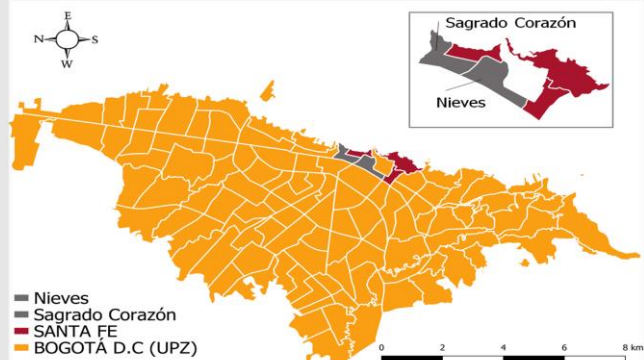

Demografía y población

VARIABLE	UPZ: Nieves + Sagrado Corazón	Localidad: SANTA FE	BOGOTÁ D.C
Extensión urbana (hectáreas)	304	651	37.752
Población urbana (habitantes)	17.226	89.447	8.044.713
Densidad poblacional urbana	57 hab/ha	137 hab/ha	213 hab/ha
Barrios**	11	28	1.162

Fuente: Encuesta Multipropósito de Bogotá (2017)* y Secretaría Distrital de Planeación.
**Únicamente se tienen en cuenta cifras que corresponden a la cobertura de UPZ.

Ubicación

Pirámide poblacional

Fuente: Encuesta Multipropósito de Bogotá (2017)*