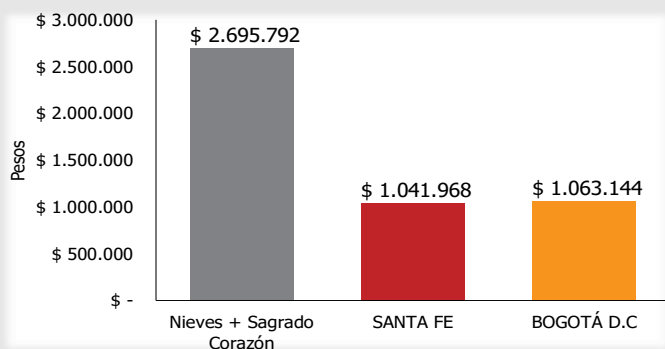

Demografía y población

VARIABLE	UPZ: Nieves + Sagrado Corazón	Localidad: SANTA FE	BOGOTÁ D.C
Extensión urbana (hectáreas)	304	651	37.752
Población urbana (habitantes)	17.226	89.447	8.044.713
Densidad poblacional urbana	57 hab/ha	137 hab/ha	213 hab/ha
Barrios**	11	28	1.162

Fuente: Encuesta Multipropósito de Bogotá (2017)* y Secretaría Distrital de Planeación.
**Únicamente se tienen en cuenta cifras que corresponden a la cobertura de UPZ.

Ubicación

Pirámide poblacional

Fuente: Encuesta Multipropósito de Bogotá (2017)*

Personas promedio por hogar

Fuente: Encuesta Multipropósito de Bogotá (2017)*

Ingreso mensual promedio por hogar

Fuente: Encuesta Multipropósito de Bogotá (2017)*

Tasa de desempleo

Fuente: Encuesta Multipropósito de Bogotá (2017)*