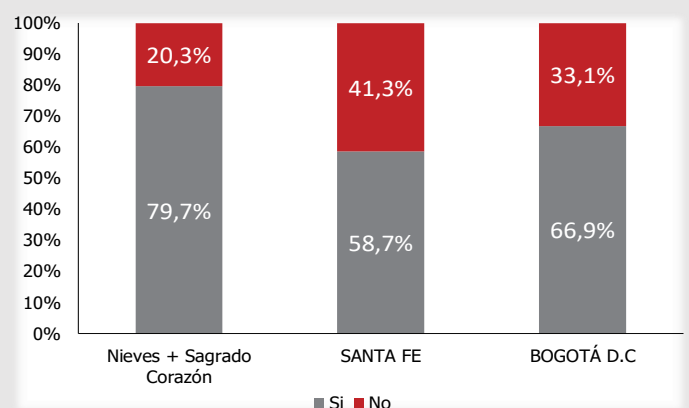

Porcentaje de personas aseguradas en salud

Fuente: Encuesta Multipropósito de Bogotá (2017)*

Percepción sobre la calidad del servicio de salud

Fuente: Encuesta Multipropósito de Bogotá (2017)*

*Fecha de realización de la encuesta para las unidades de análisis: De septiembre a diciembre de 2017.

Porcentaje de personas que cotizan pensión

Fuente: Encuesta Multipropósito de Bogotá (2017)*

Edad de las madres al tener primer hijo

Fuente: Encuesta Multipropósito de Bogotá (2017)*

Forma de tenencia de vivienda

Fuente: Encuesta Multipropósito de Bogotá (2017)*

Porcentaje de hogares con servicio de internet

Fuente: Encuesta Multipropósito de Bogotá (2017)*

Equipamientos y aspectos generales

Entre el año 2014 y 2017 cree usted que los siguientes aspectos y equipamientos de la ciudad, mejoraron, permanecieron igual o empeoraron?

Fuente: Encuesta Multipropósito de Bogotá (2017)*, cifras corresponden a los habitantes de la UPZ de referencia.

Seguridad

Número de hogares víctimas de delitos en los últimos 12 meses*

Tipo de delito	Nieves + Sagrado Corazón	SANTA FE	% de participación UPZ en localidad
Atraco	1.434	5.672	25%
Homicidio	42	394	11%
Secuestro	0	37	0%
Extorsión	42	227	18%
Desplazamiento forzado	29	139	21%