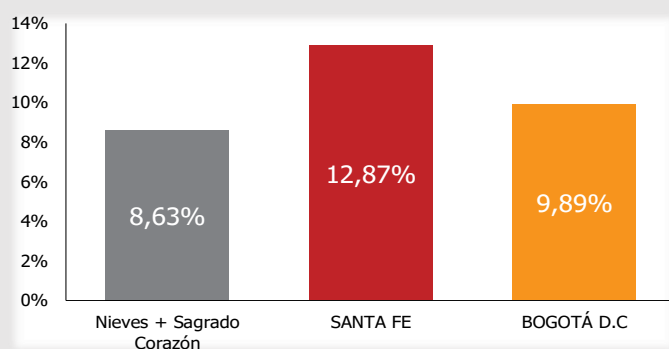

Fuente: Encuesta Multipropósito de Bogotá (2017)* y Secretaría Distrital de Planeación.
**Únicamente se tienen en cuenta cifras que corresponden a la cobertura de UPZ.

Ubicación

Pirámide poblacional

Fuente: Encuesta Multipropósito de Bogotá (2017)*

Personas promedio por hogar

Fuente: Encuesta Multipropósito de Bogotá (2017)*

Ingreso mensual promedio por hogar

Fuente: Encuesta Multipropósito de Bogotá (2017)*

Tasa de desempleo

Fuente: Encuesta Multipropósito de Bogotá (2017)*

Porcentaje de personas aseguradas en salud

Fuente: Encuesta Multipropósito de Bogotá (2017)*

Percepción sobre la calidad del servicio de salud

Fuente: Encuesta Multipropósito de Bogotá (2017)*

*Fecha de realización de la encuesta para las unidades de análisis: De septiembre a diciembre de 2017.

Porcentaje de personas que cotizan pensión

Fuente: Encuesta Multipropósito de Bogotá (2017)*

Edad de las madres al tener primer hijo

Fuente: Encuesta Multipropósito de Bogotá (2017)*

Forma de tenencia de vivienda