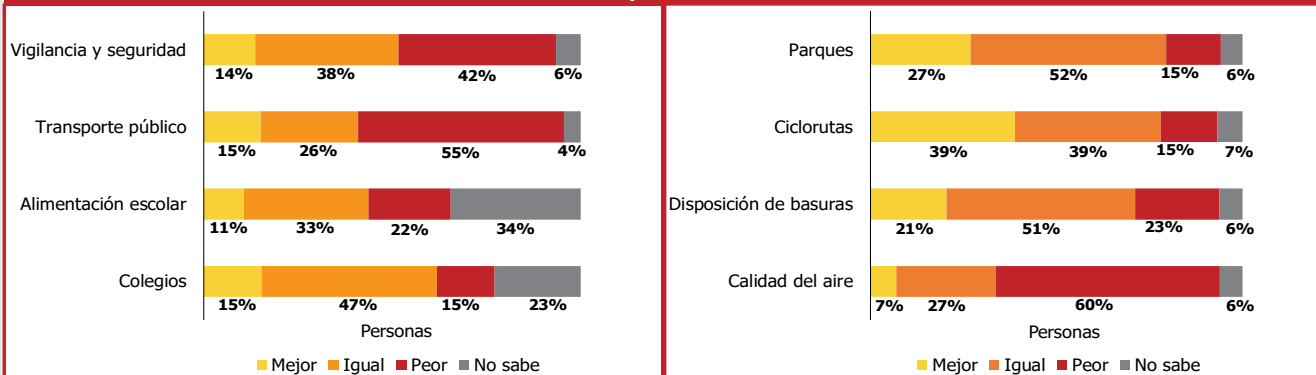

Porcentaje de personas que cotizan pensión

Fuente: Encuesta Multipropósito de Bogotá (2017)*

Edad de las madres al tener primer hijo

Fuente: Encuesta Multipropósito de Bogotá (2017)*

Forma de tenencia de vivienda

Fuente: Encuesta Multipropósito de Bogotá (2017)*

Porcentaje de hogares con servicio de internet

Fuente: Encuesta Multipropósito de Bogotá (2017)*

Equipamientos y aspectos generales

Entre el año 2014 y 2017 cree usted que los siguientes aspectos y equipamientos de la ciudad, mejoraron, permanecieron igual o empeoraron?

Fuente: Encuesta Multipropósito de Bogotá (2017)*, cifras corresponden a los habitantes de la UPZ de referencia.

Seguridad

Número de hogares víctimas de delitos en los últimos 12 meses*

Tipo de delito	Nieves + Sagrado Corazón	SANTA FE	% de participación UPZ en localidad
Atraco	1.434	5.672	25%
Homicidio	42	394	11%
Secuestro	0	37	0%
Extorsión	42	227	18%
Desplazamiento forzado	29	139	21%