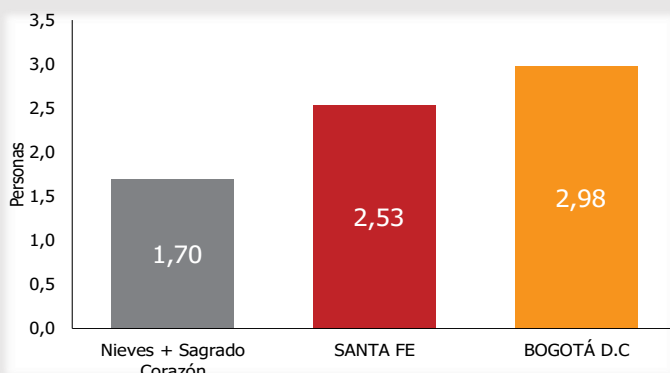

Demografía y población

VARIABLE	UPZ: Nieves + Sagrado Corazón	Localidad: SANTA FE	BOGOTÁ D.C
Extensión urbana (hectáreas)	304	651	37.752
Población urbana (habitantes)	17.226	89.447	8.044.713
Densidad poblacional urbana	57 hab/ha	137 hab/ha	213 hab/ha
Barrios**	11	28	1.162

Fuente: Encuesta Multipropósito de Bogotá (2017)* y Secretaría Distrital de Planeación.
**Únicamente se tienen en cuenta cifras que corresponden a la cobertura de UPZ.

Ubicación

Pirámide poblacional

Fuente: Encuesta Multipropósito de Bogotá (2017)*

Personas promedio por hogar

Fuente: Encuesta Multipropósito de Bogotá (2017)*

Ingreso mensual promedio por hogar

Fuente: Encuesta Multipropósito de Bogotá (2017)*

Tasa de desempleo

Fuente: Encuesta Multipropósito de Bogotá (2017)*