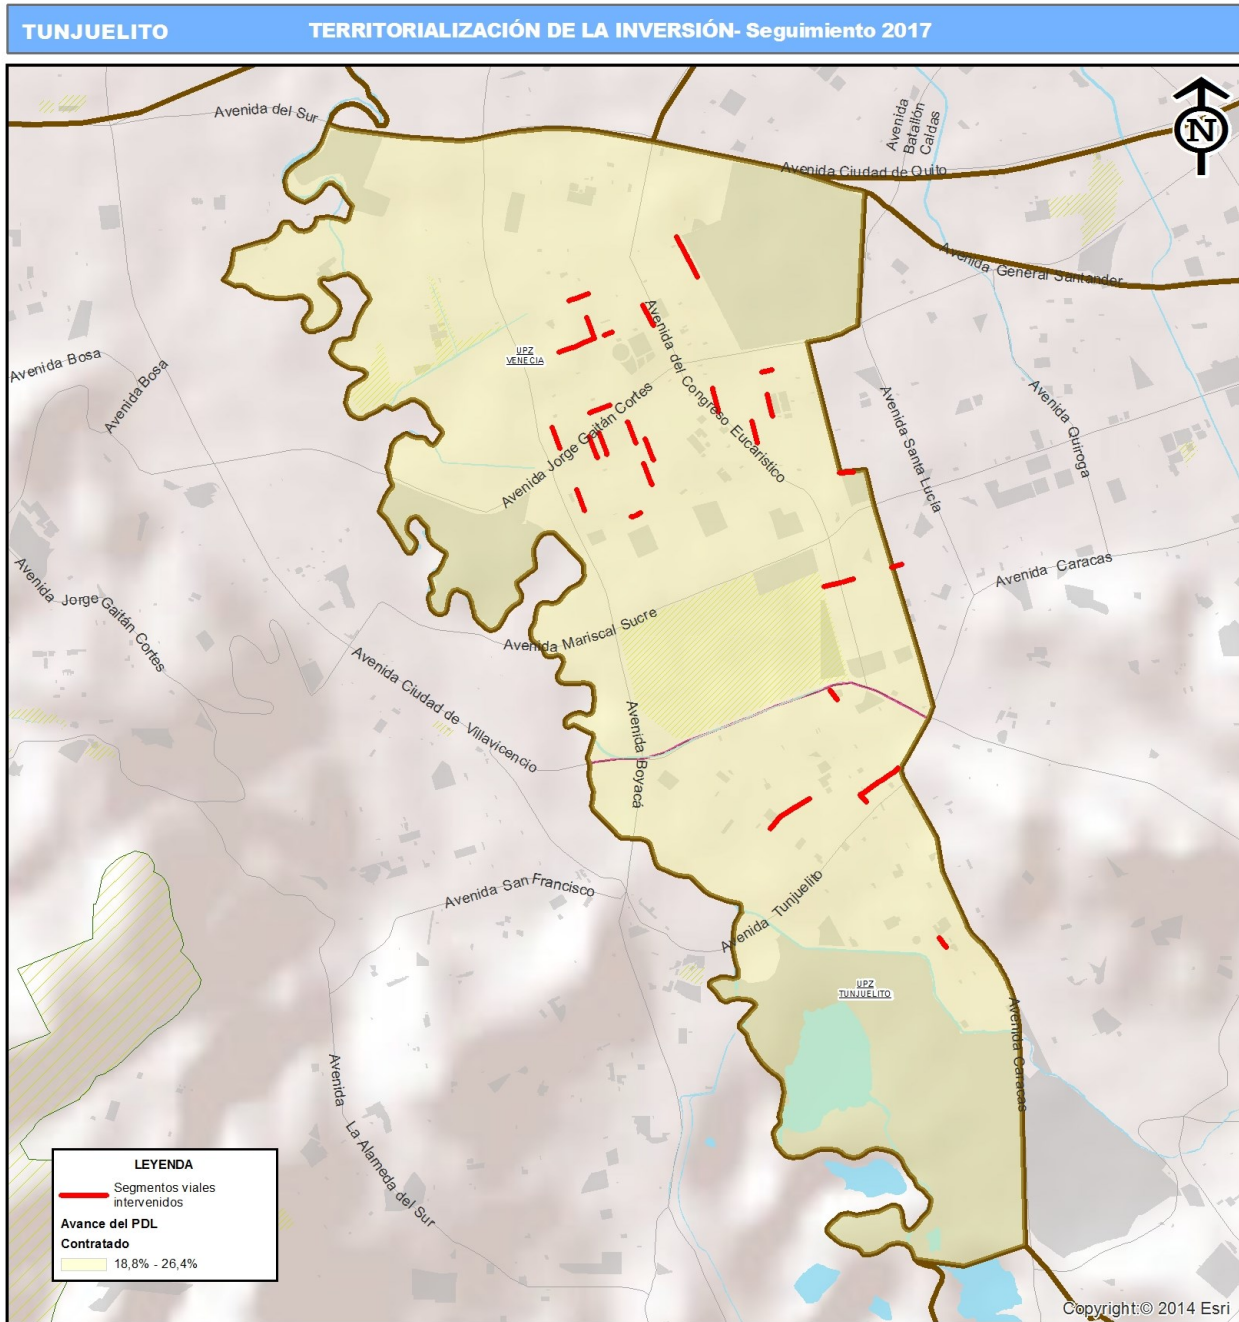

Tunjuelito cuenta con nueva malla vial

Durante 2017 la administración local entregó 60 segmentos viales en más del 80% de los barrios de la localidad y dejó lista la intervención de otras 36 vías principales de la localidad. En total se invirtieron más de 15 mil millones de pesos

Alcaldía Local de Tunjuelito

ALCALDÍA MAYOR DE BOGOTÁ D.C.

BOGOTÁ MEJOR PARA TODOS

Enero de 2018

Subsecretaría de Planeación de la Inversión

Dirección de Planes de Desarrollo y Fortalecimiento Local

Coordinate System: PCS CarMAGBOG
 Projection: Transverse Mercator
 Datum: CGS CarMAGBOG
 False Easting: 92.334.8790
 False Northing: 109.320.9650
 Central Meridian: -74.1466
 Scale Factor: 1,0000
 Latitude Of Origin: 4,6805
 Units: Meter

0 0,5 Kilómetros
 1:30.000

CONVENCIONES

- Limite de localidad
- Cuerpo de agua
- Parque
- Plataforma territorial de equipamientos
- UPZ

Observaciones:
 Información territorializada a partir de los datos consistentes con MUSI suministrados por la Alcaldía local